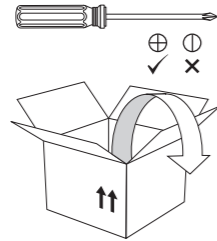

BOX C

BOX D

BOX E

Art Trolley

Dimensions: 945(H) x 565(W) x 500mm(D).

A3 Paper Trolley

Dimensions: 945(H) x 500(W) x 500mm(D).

callero