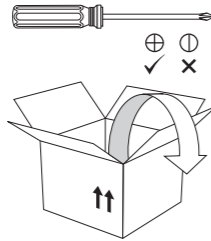

BOX C

BOX D

BOX E

Art Trolley

Dimensions: 945(H) x 565(W) x 500mm(D).

A3 Paper Trolley

Dimensions: 945(H) x 500(W) x 500mm(D).

callero