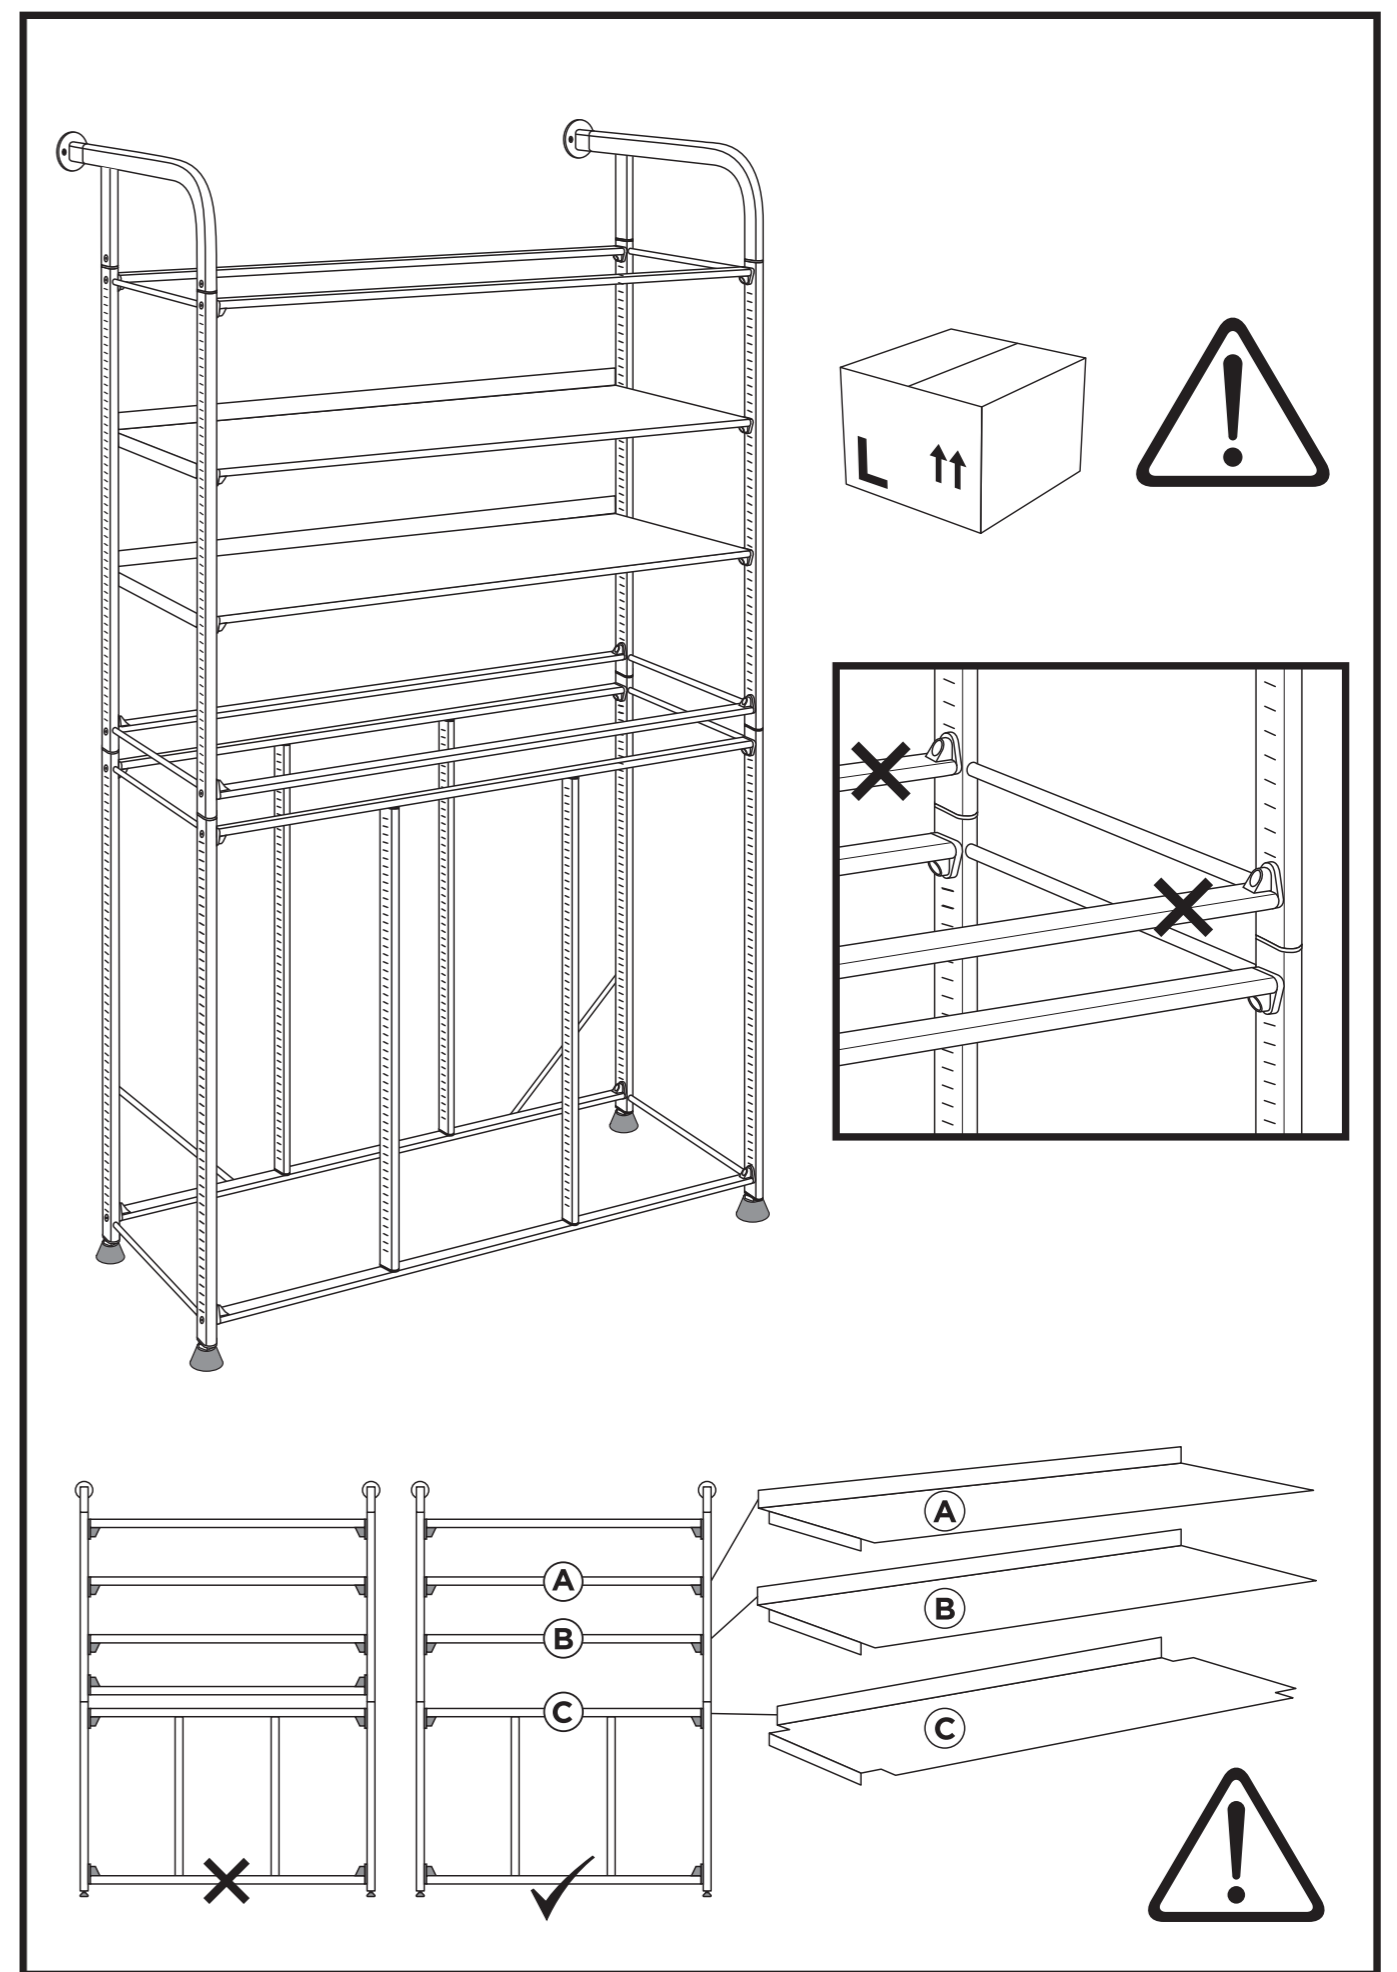

Page 46

**Runners & Tray
spacing guide**

Page 48

Treble Column Unit

Dimensions: 1030(H) x 1010(W) x 430mm(D).

Double Column Unit

Dimensions: 1030(H) x 680(W) x 430mm(D).

BOX A

BOX F

1

2

3

Tilted Tray Unit

Dimensions: 1030(H) x 1010(W) x 430mm(D).

BOX A

BOX D

BOX C

BOX D

BOX E

Art Trolley

Dimensions: 945(H) x 565(W) x 500mm(D).

A3 Paper Trolley

Dimensions: 945(H) x 500(W) x 500mm(D).

callero