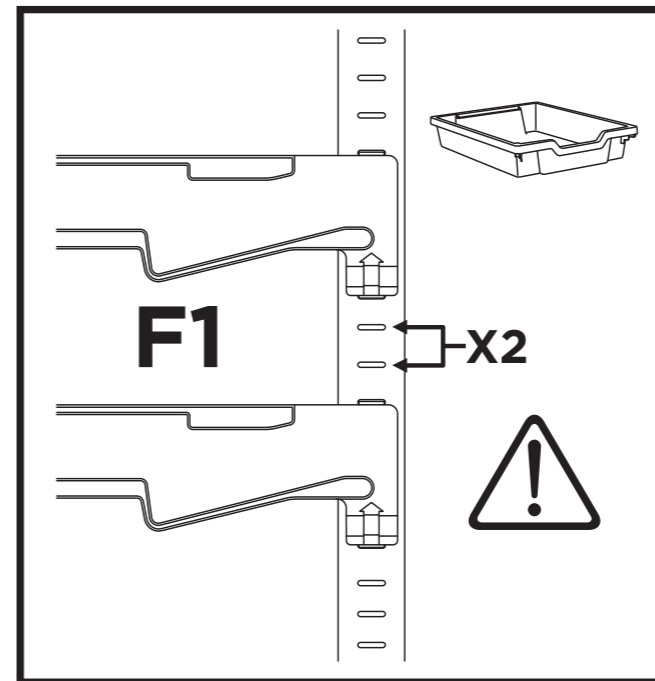

BOX C

BOX D

BOX E

Art Trolley

Dimensions: 945(H) x 565(W) x 500mm(D).

A3 Paper Trolley

Dimensions: 945(H) x 500(W) x 500mm(D).

callero