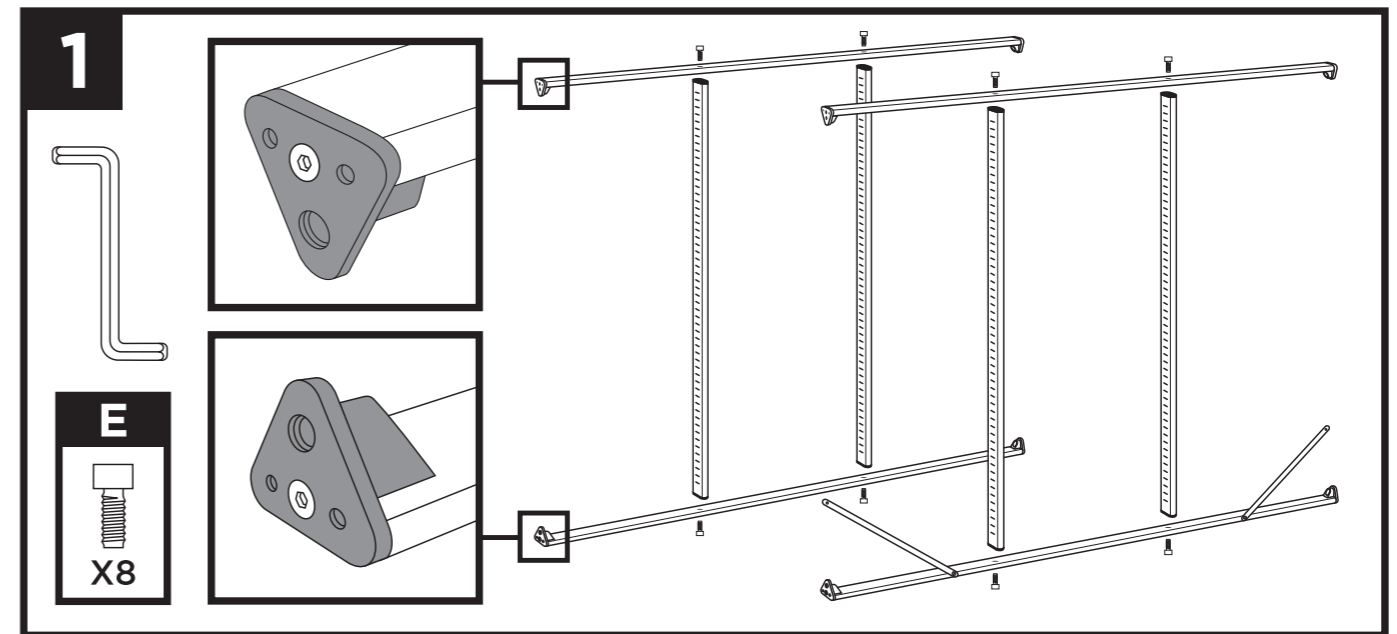

Page 46

**Runners & Tray
spacing guide**

Page 48

Treble Column Unit

Dimensions: 1030(H) x 1010(W) x 430mm(D).

Double Column Unit

Dimensions: 1030(H) x 680(W) x 430mm(D).

BOX A

BOX F

1

2

3

Tilted Tray Unit

Dimensions: 1030(H) x 1010(W) x 430mm(D).

BOX A

BOX D