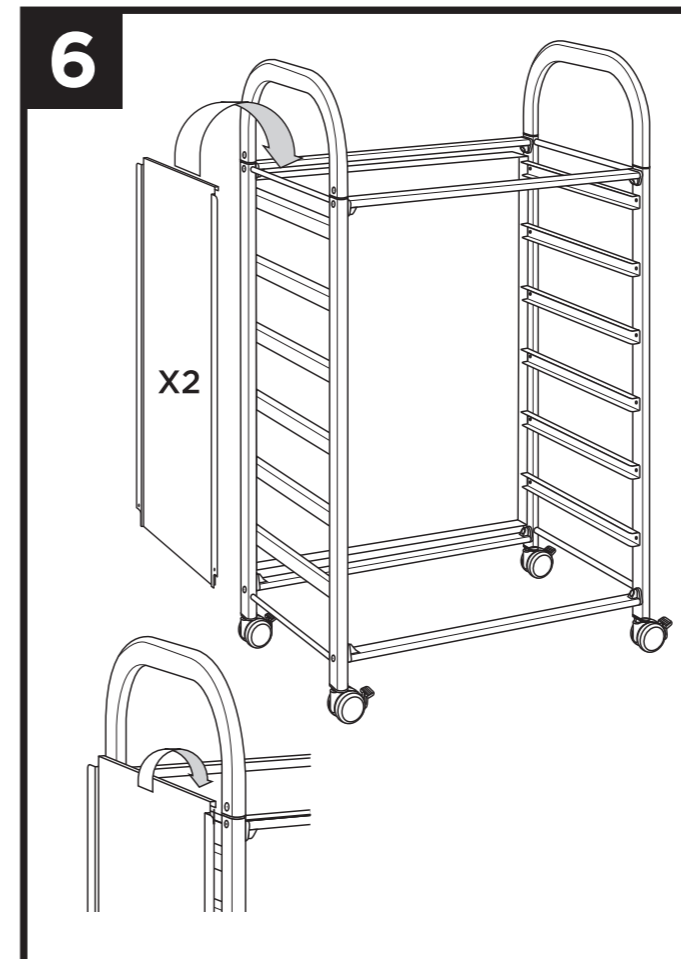

Page 46

**Runners & Tray
spacing guide**

Page 48

Treble Column Unit

Dimensions: 1030(H) x 1010(W) x 430mm(D).

Double Column Unit

Dimensions: 1030(H) x 680(W) x 430mm(D).

BOX A

BOX C

BOX D

BOX E

Art Trolley

Dimensions: 945(H) x 565(W) x 500mm(D).

A3 Paper Trolley

Dimensions: 945(H) x 500(W) x 500mm(D).

callero